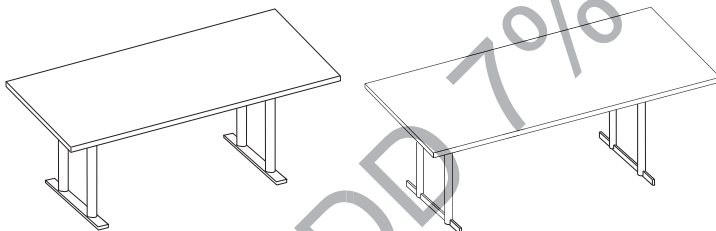

High Pressure Laminate Surface			
Edge Style, Type and Size			
Self	Vinyl T-Mold		Specialty PVC
L-10	L-18	L-23	
P-12	L-15	L-20	P-14
1/8"x1-1/4"	1/4"x1-1/4"	1/4"x1-3/4"	2mmx1-1/4"

Excaliber Table Model	Olympia Table Model	Excaliber Base Model	Olympia Base Model	List Price Textured & Smooth Pedestal Finishes			
XS-1848	OS-1848	852D-16EB	872D-16EB	$870	$871	$948	$913
XS-1860	OS-1860	852D-16EB	872D-16EB	915	916	1006	960
XS-1872	OS-1872	852D-16EB	872D-16EB	933	972	1073	1018
XS-1884	OS-1884	852D-16EB	872D-16EB	1057	1061	1185	1111
XS-1896	OS-1896	852D-16EB	872D-16EB	1150	1153	1301	1208
XS-2448	OS-2448	852D-20EB	872D-20EB	936	938	1017	983
XS-2460	OS-2460	852D-20EB	872D-20EB	979	981	1071	1028
XS-2472	OS-2472	852D-20EB	872D-20EB	1094	1096	1214	1148
XS-2484	OS-2484	852D-20EB	872D-20EB	1165	1167	1303	1222
XS-2496	OS-2496	852D-20EB	872D-20EB	1334	1336	1513	1400
XS-3048	OS-3048	852D-26EB	872D-26EB	1078	1080	1167	1133
XS-3060	OS-3060	852D-26EB	872D-26EB	1129	1133	1236	1186
XS-3072	OS-3072	852D-26EB	872D-26EB	1220	1222	1346	1281
XS-3084	OS-3084	852D-26EB	872D-26EB	1318	1320	1472	1383
XS-3096	OS-3096	852D-26EB	872D-26EB	1425	1428	1604	1497

Excaliber / Olympia